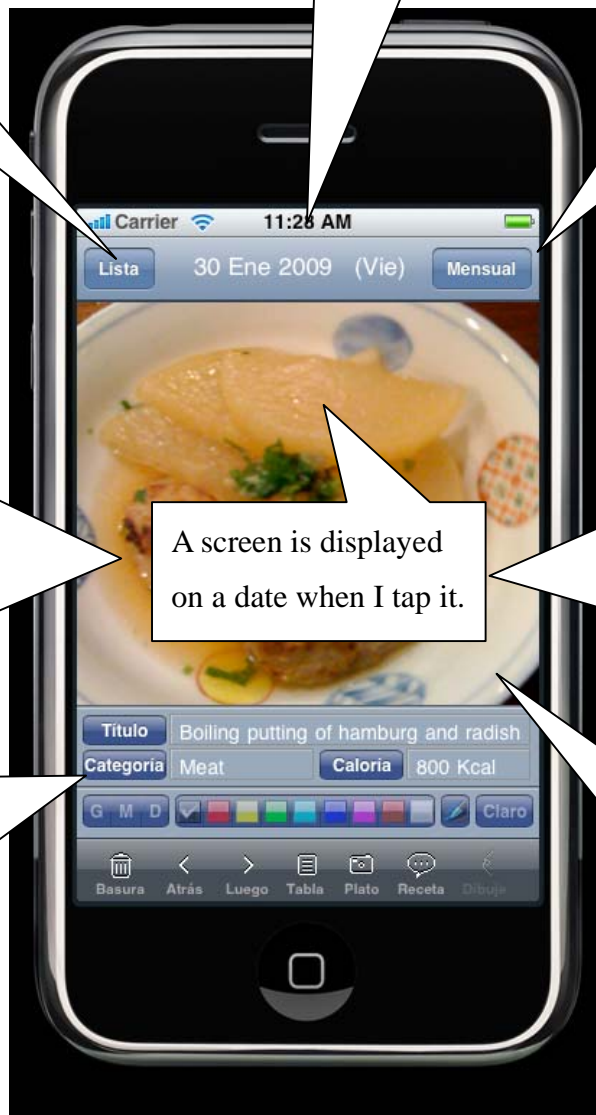

Porque la pantalla puede tener una mirada a la receta del día del plato en y día fuera durante mes por la forma del calendario, el horario del menú está también seguro.

Cuando el cuerpo principal se pone, es un cronómetro de la cocina (con alarma) con la fotografía de comida.

Vuelvo en un día anterior cuando hago un capirotazo de una imagen con un dedo en la izquierda.

El título de juego de Eshipi en el día se despliega.

Una fecha se despliega.

El calendario de la receta se despliega durante mes.

Guardo en el próximo día cuando hago un capirotazo de una imagen con un dedo en el derecho.

La fotografía de la receta puesta en el día se despliega.

A screen is displayed on a date when I tap it.

Pantalla de tabla de cocina

Pantalla de lista de receta

Toda la receta es desplegada por la lista.

Despliegue de pantalla fija

Es una pantalla de calendario de receta durante mes.

La receta de la luna es desplegada por la lista.

La receta de hoy se despliega.