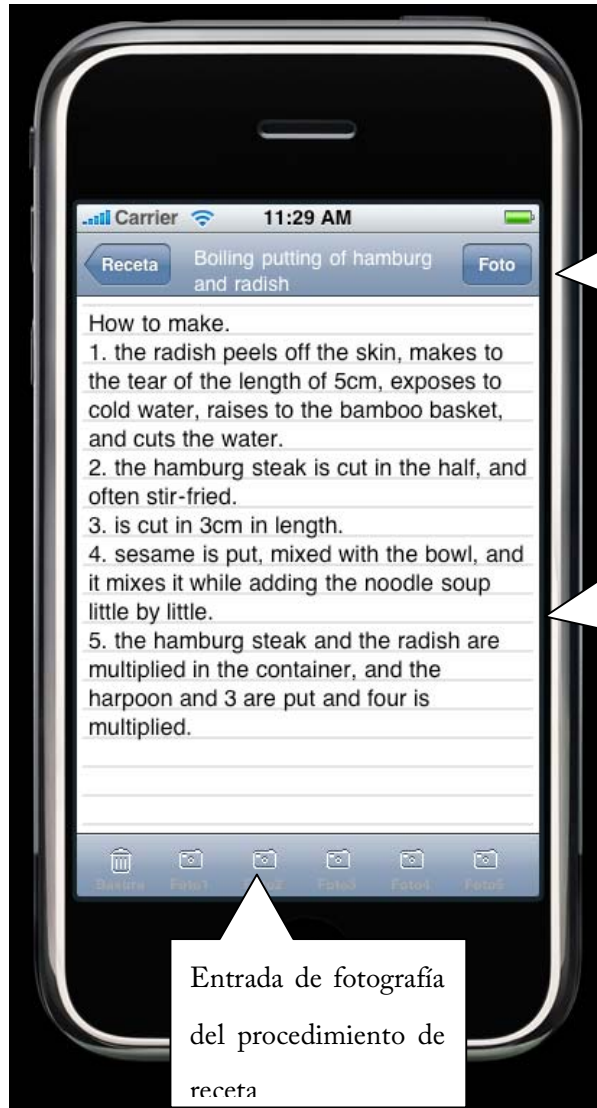

- (1) Un icono de la tachadura Quito un juego de la fotografía en el día y un memorándum..
- (2) Un día antes del icono Devuelvo una fecha del calendario en el día antes de.
(Soy igual que el funcionamiento del capirotazo izquierdo)
- (3) Un próximo icono del día Empujo una fecha del calendario adelante en el próximo día.
(Soy igual que el funcionamiento de capirotazo de derecho)
- (4) Un icono de la tabla La pantalla de tabla de cocina se despliega.
(Soy igual que el funcionamiento de la palmadita)
- (5) Un icono del plato La pantalla de escena de fotografía de receta se despliega.

RecipeNote for iPhone / iPod Touch

(6) Un icono de la receta. La receta entró que la pantalla se despliega.

La entrada de información del título en receta

Puede recuperarse la caloría de receta del sitio Web.

El material y el etc de maña. de receta éntrese.

Cómo hacer la pantalla

Despliegue de fotografía del procedimiento de receta

El procedimiento de cómo hacer la receta éntrase.

Entrada de fotografía del procedimiento de receta

Pantalla de fotografía de procedimiento de receta

Cinco fotografías del procedimiento o menos de receta puede ponerse.

RecipeNote for iPhone / iPod Touch

(y) Icono escrito a mano. Un memorándum escrito a mano es hecho la tabla de la cocina.